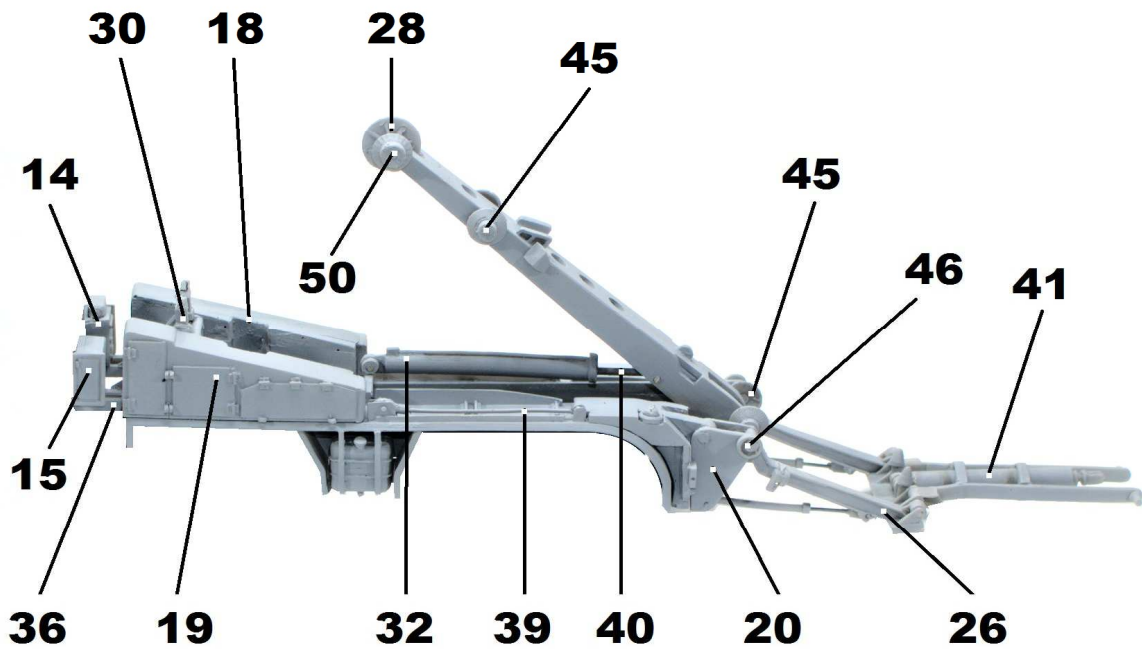

JMPK 87311 T813 PM55

JMK 87046 Tatra T-813

eduard

© EDUARD 2013

Made in Czech Republic

JMK 87311 T813 PM55

Dozer Blade Tatra T 813 / T 815

JMPK 87311 T813 PM55