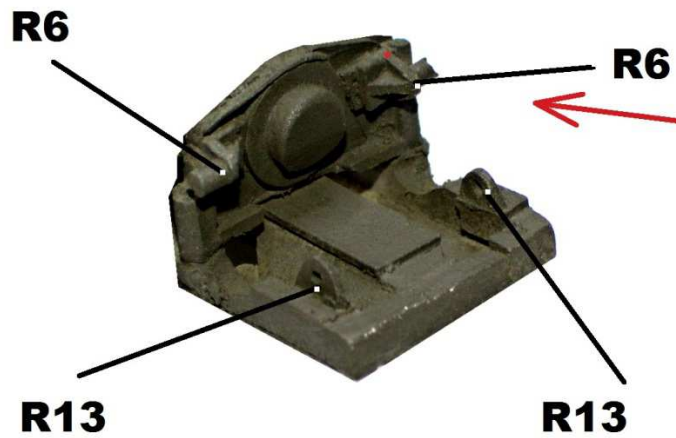

JMPK 87311 T813 PM55

JMK 87046 Tatra T-813

eduard

© EDUARD 2013

Made in Czech Republic

JMK 87311 T813 PM55

Dozer Blade Tatra T 813 / T 815

JMPK 87311 T813 PM55