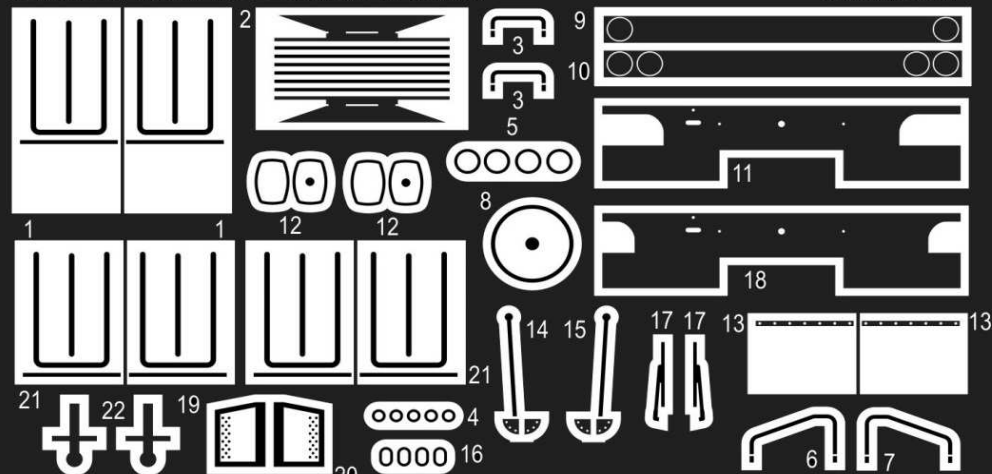

JMPK 87311 T813 PM55

JMK 87046 Tatra T-813

eduard

© EDUARD 2013

Made in Czech Republic

JMK 87311 T813 PM55

Dozer Blade Tatra T 813 / T 815

JMPK 87311 T813 PM55