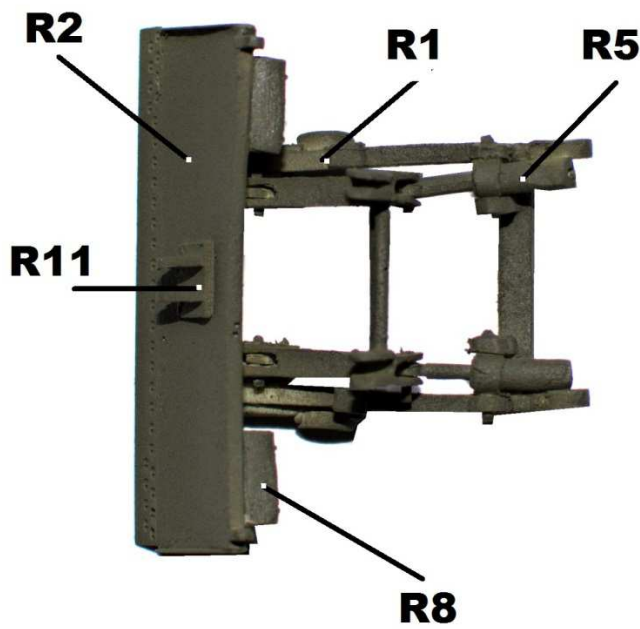

JMPK 87311 T813 PM55

JMK 87046 Tatra T-813

eduard

© EDUARD 2013

Made in Czech Republic

JMK 87311 T813 PM55

Dozer Blade Tatra T 813 / T 815

JMPK 87311 T813 PM55