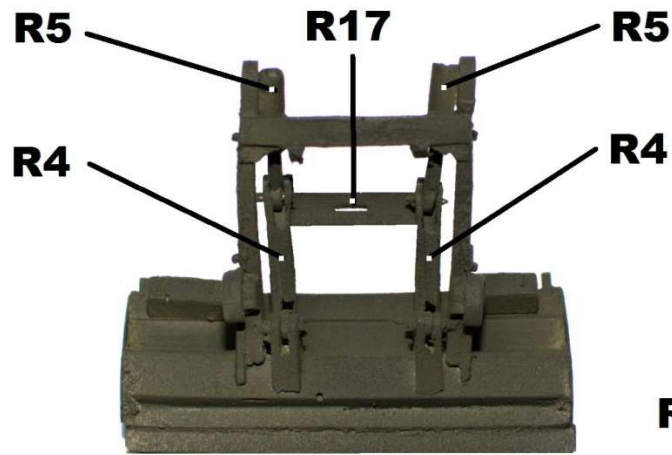

JMPK 87311 T813 PM55

JMK 87046 Tatra T-813

eduard

© EDUARD 2013

Made in Czech Republic

JMK 87311 T813 PM55

Dozer Blade Tatra T 813 / T 815

JMPK 87311 T813 PM55