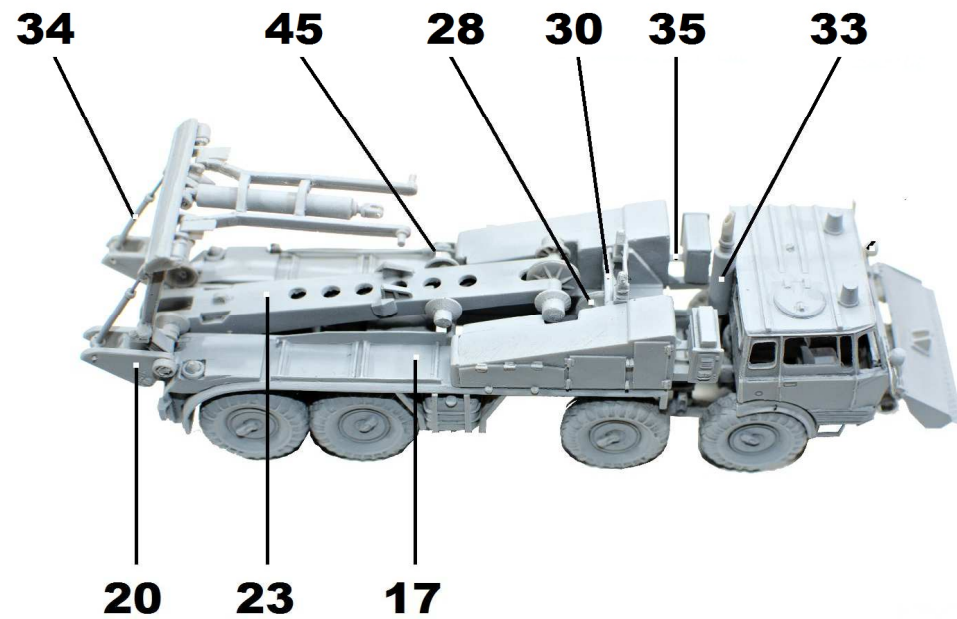

JMPK 87311 T813 PM55

JMK 87046 Tatra T-813

eduard

© EDUARD 2013

Made in Czech Republic

JMK 87311 T813 PM55

Dozer Blade Tatra T 813 / T 815

JMPK 87311 T813 PM55