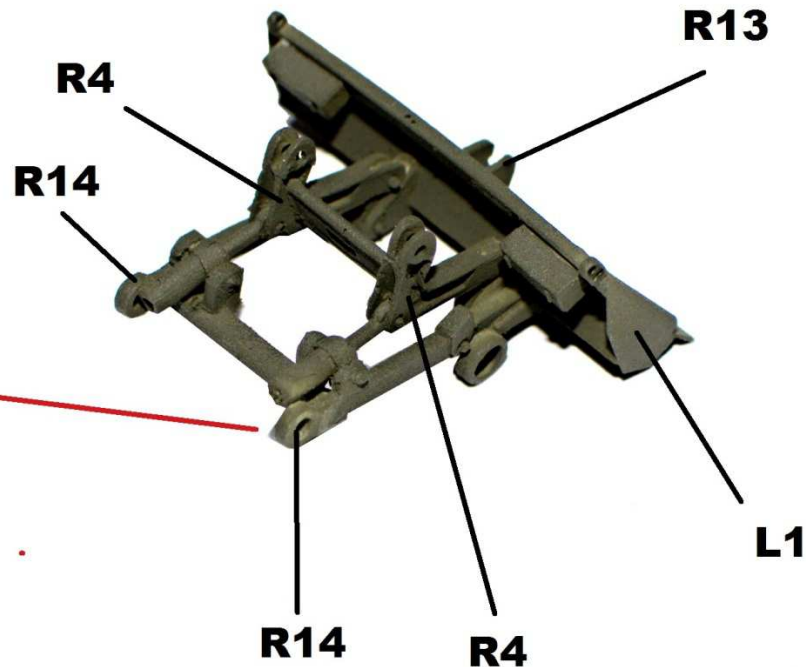

JMPK 87311 T813 PM55

JMK 87046 Tatra T-813

eduard

© EDUARD 2013

Made in Czech Republic

JMK 87311 T813 PM55

Dozer Blade Tatra T 813 / T 815

JMPK 87311 T813 PM55