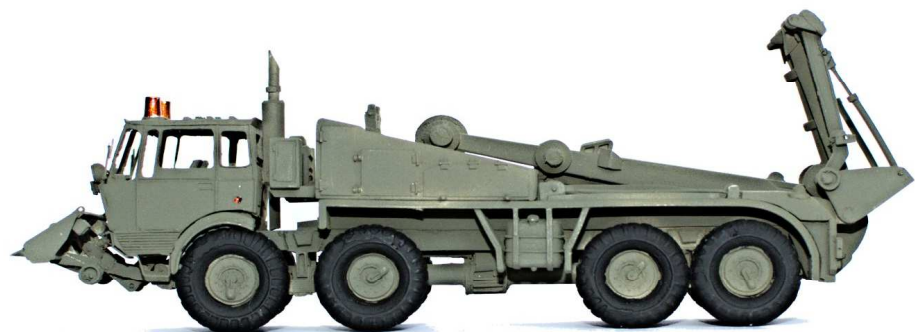

JMPK 87311 T813 PM55

JMK 87046 Tatra T-813

eduard

© EDUARD 2013

Made in Czech Republic

JMK 87311 T813 PM55

Dozer Blade Tatra T 813 / T 815

JMPK 87311 T813 PM55