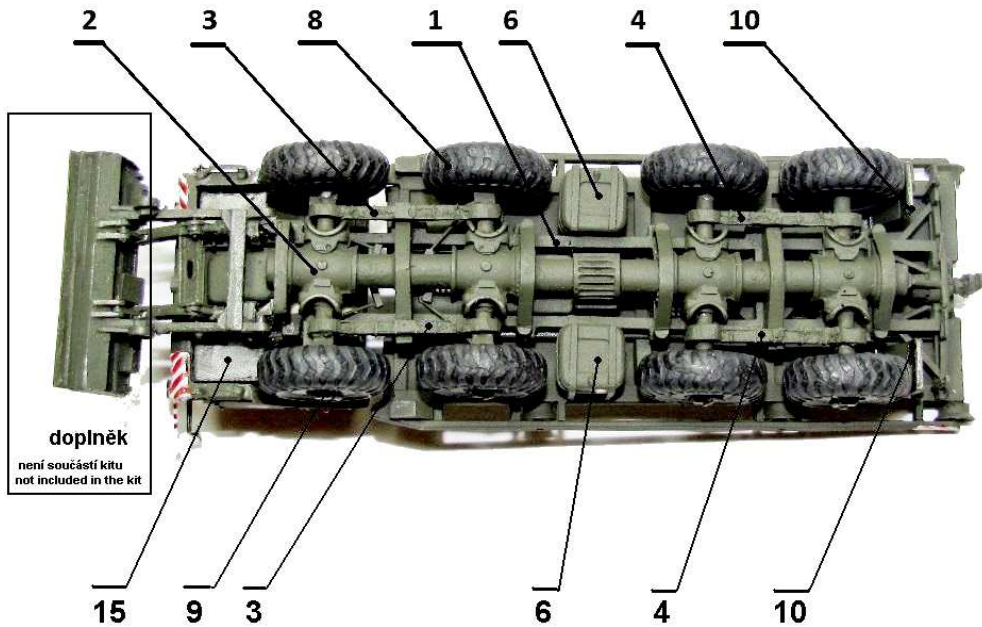

JMPK 87093

Tatra T813 AM - 50

# Automobilový most AM - 50