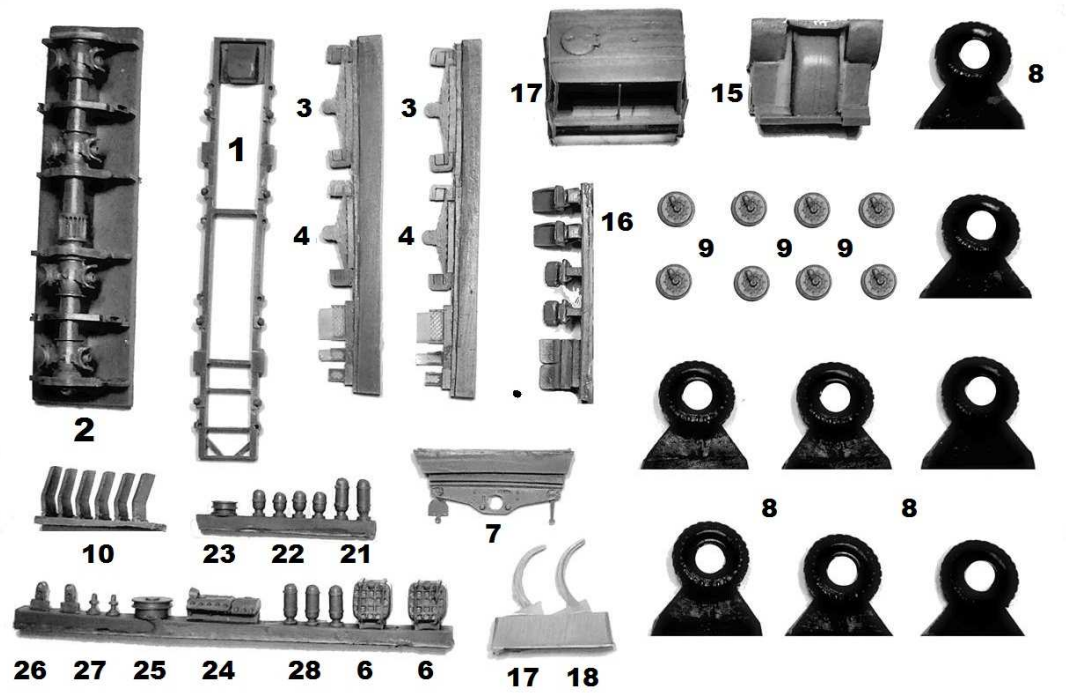

JMPK 87093

Tatra T813 AM - 50