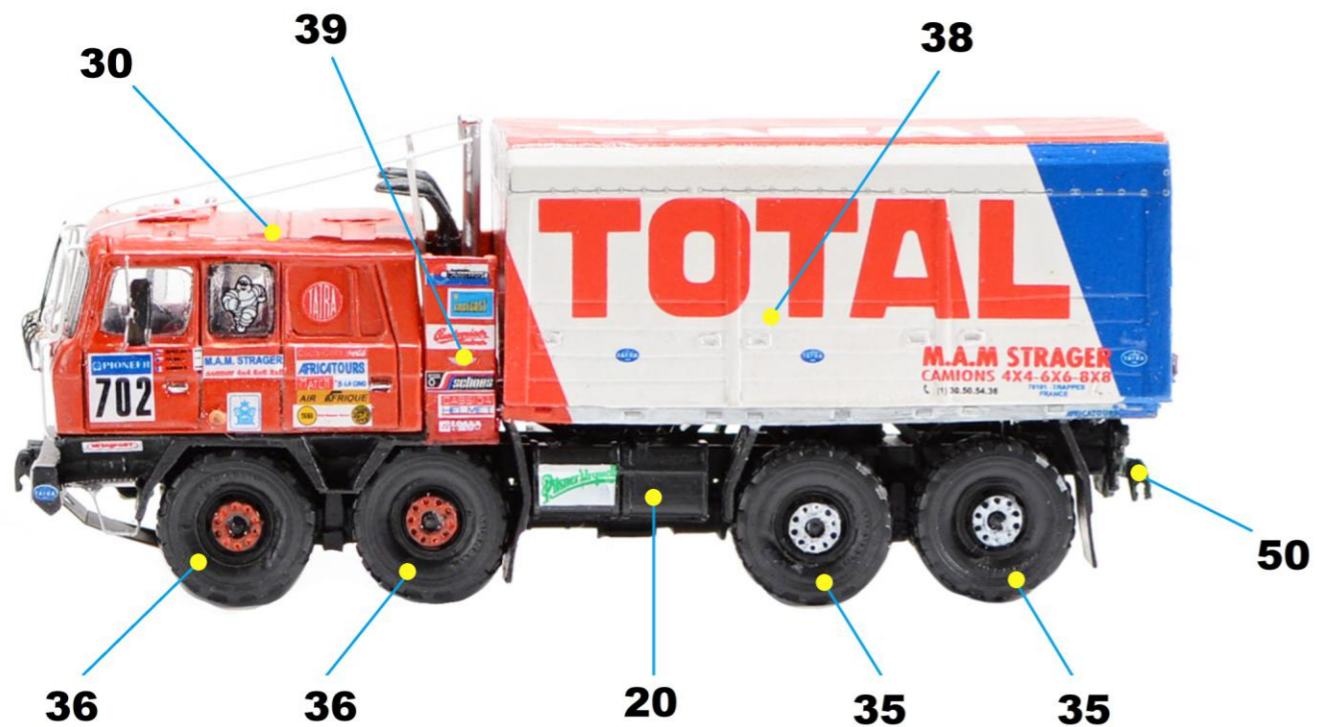

JMPK87347 Tatra T 815 8x8 Dakar 1988

JMPK 87347 Tatra T 815 VT 26 265 8x8.1 Dakar 1988