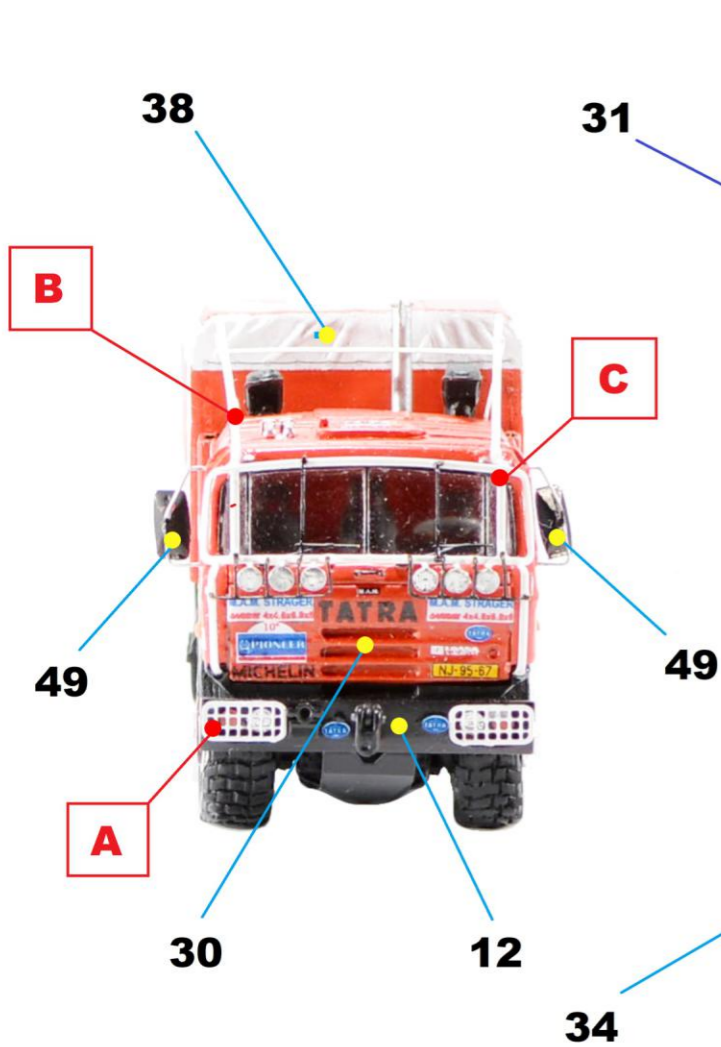

JMPK87347 Tatra T 815 8x8 Dakar 1988

JMPK 87347 Tatra T 815 VT 26 265 8x8.1 Dakar 1988