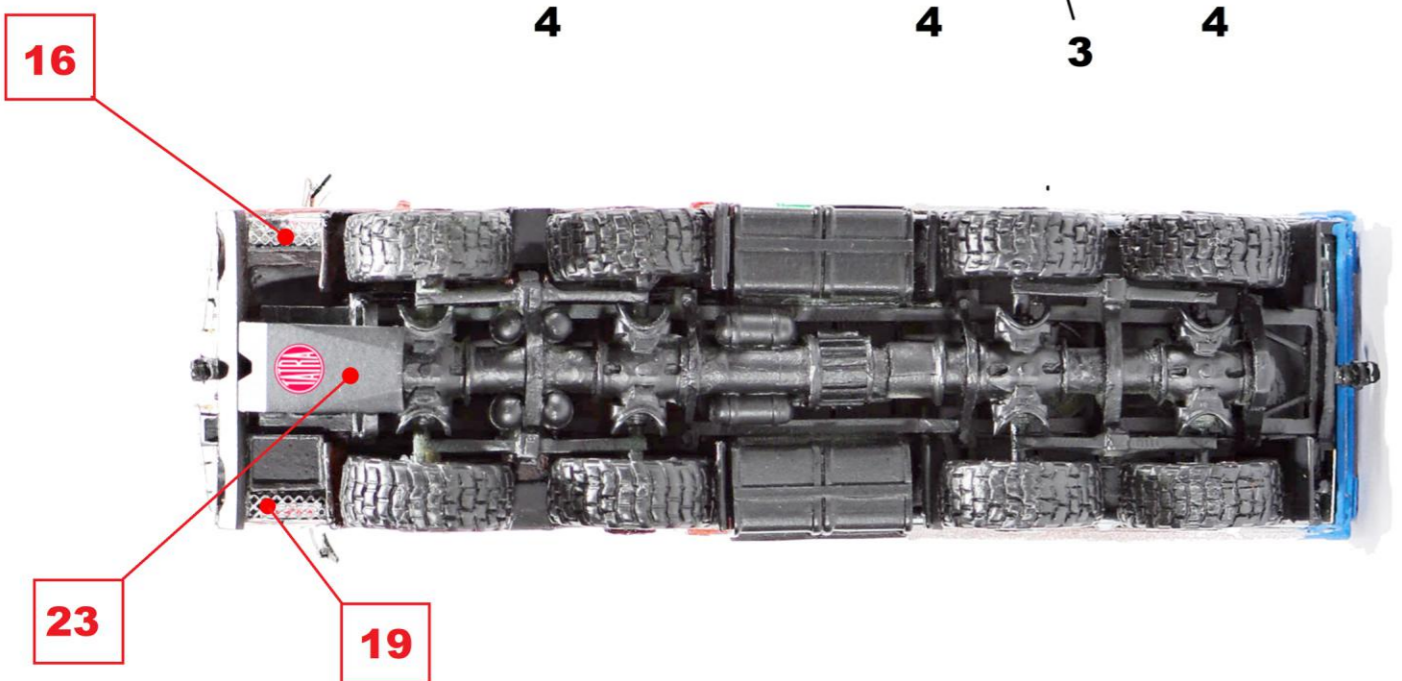

JMPK87347 Tatra T 815 8x8 Dakar 1988

JMPK 87347 Tatra T 815 VT 26 265 8x8.1 Dakar 1988