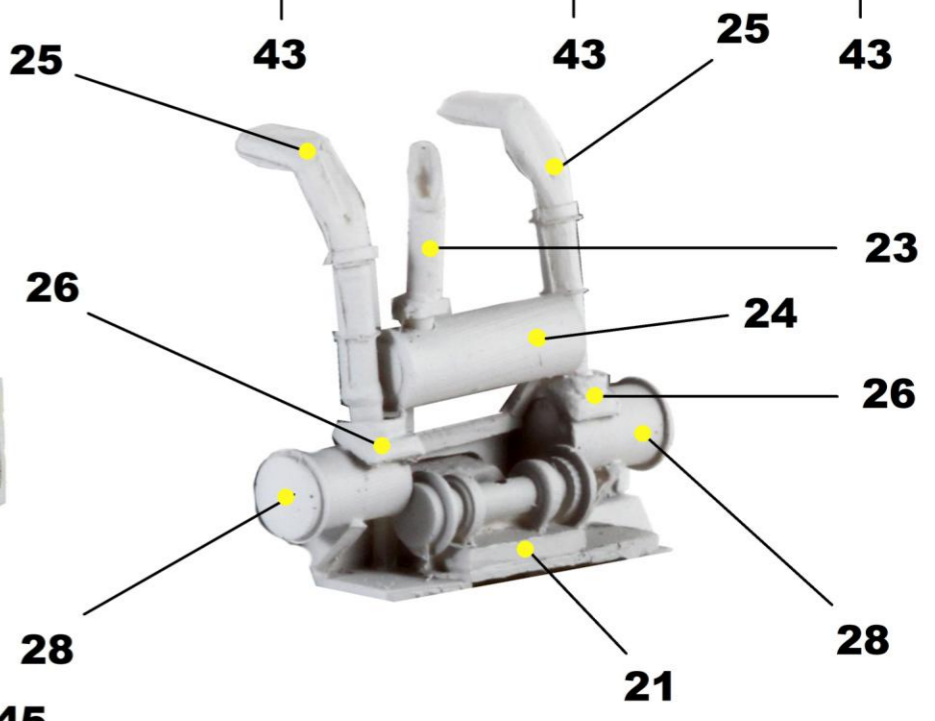

JMPK87347 Tatra T 815 8x8 Dakar 1988

JMPK 87347 Tatra T 815 VT 26 265 8x8.1 Dakar 1988