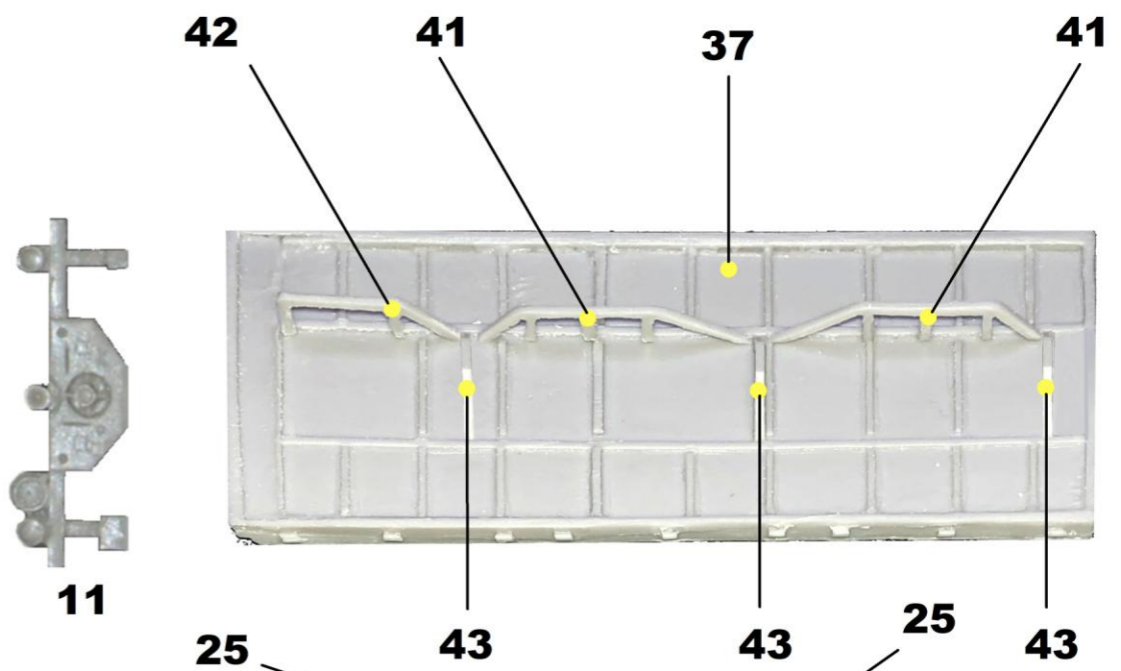

JMPK87347 Tatra T 815 8x8 Dakar 1988

JMPK 87347 Tatra T 815 VT 26 265 8x8.1 Dakar 1988