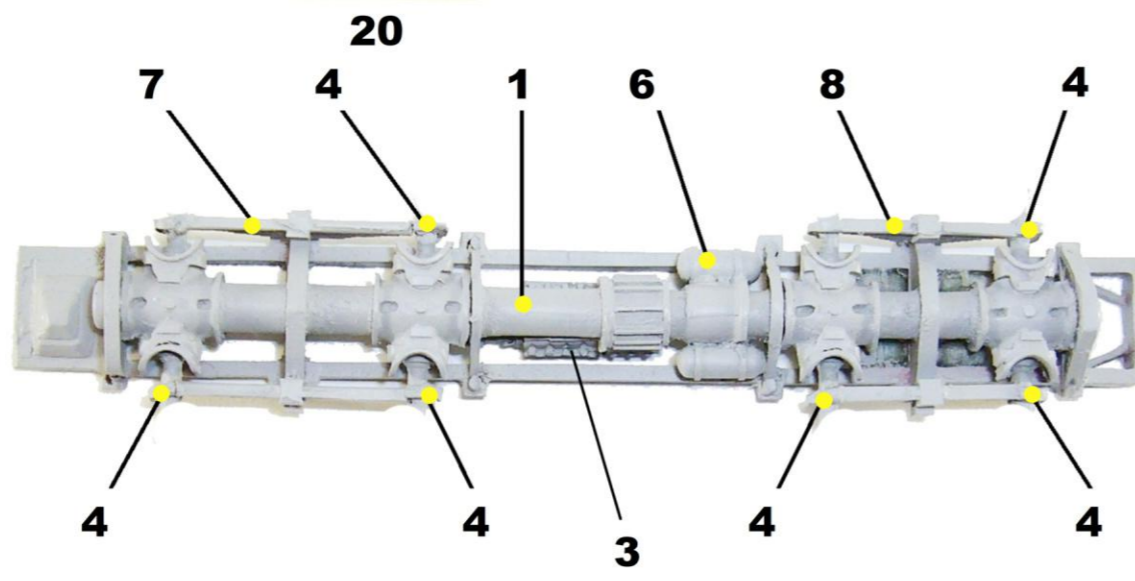

JMPK87347 Tatra T 815 8x8 Dakar 1988

JMPK 87347 Tatra T 815 VT 26 265 8x8.1 Dakar 1988