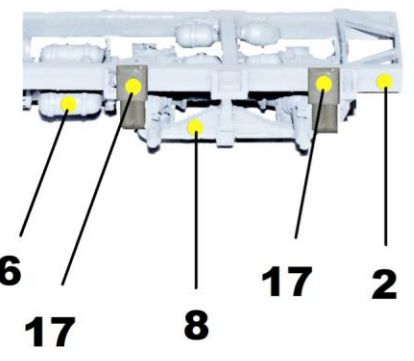

JMPK87347 Tatra T 815 8x8 Dakar 1988

JMPK 87347 Tatra T 815 VT 26 265 8x8.1 Dakar 1988