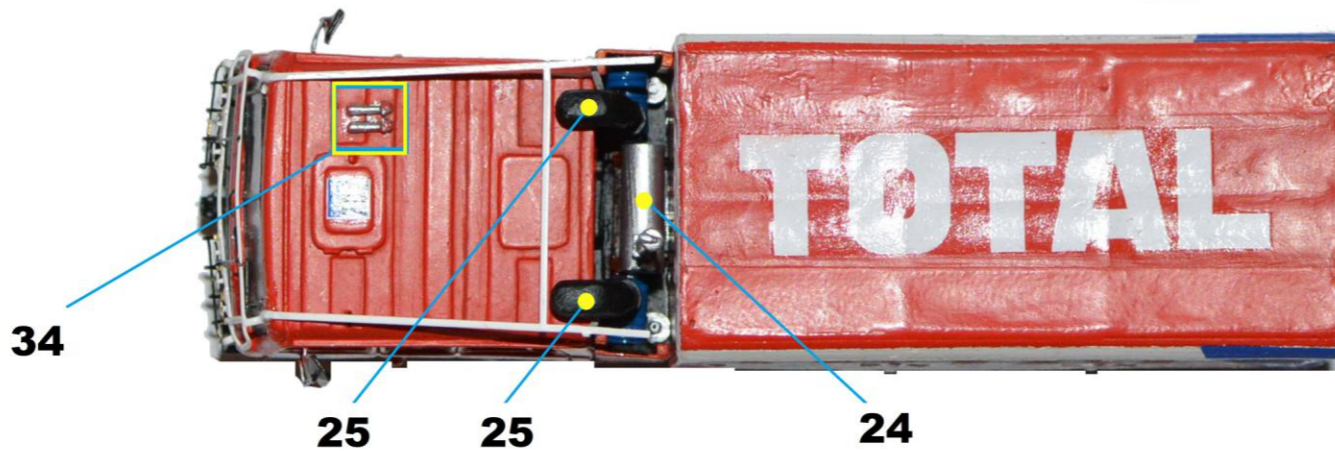

JMPK87347 Tatra T 815 8x8 Dakar 1988

JMPK 87347 Tatra T 815 VT 26 265 8x8.1 Dakar 1988