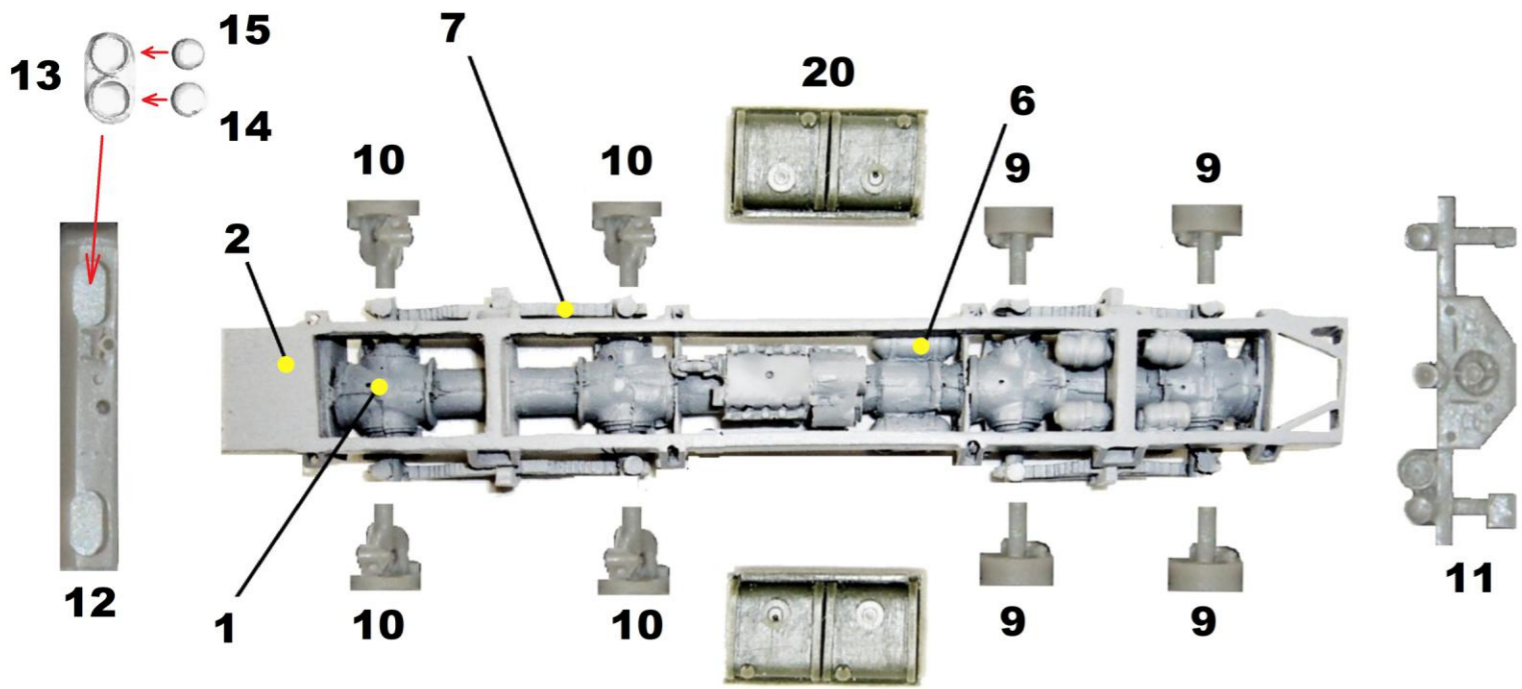

JMPK87347 Tatra T 815 8x8 Dakar 1988

JMPK 87347 Tatra T 815 VT 26 265 8x8.1 Dakar 1988