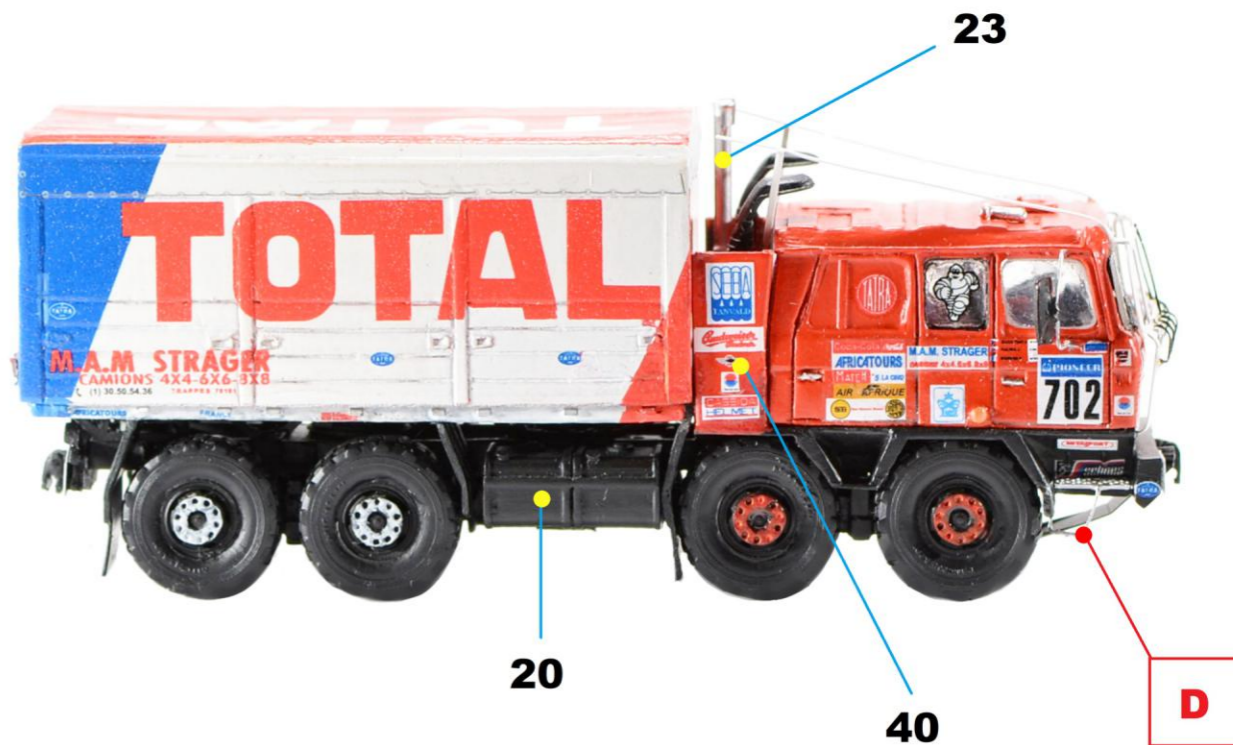

JMPK87347 Tatra T 815 8x8 Dakar 1988

JMPK 87347 Tatra T 815 VT 26 265 8x8.1 Dakar 1988