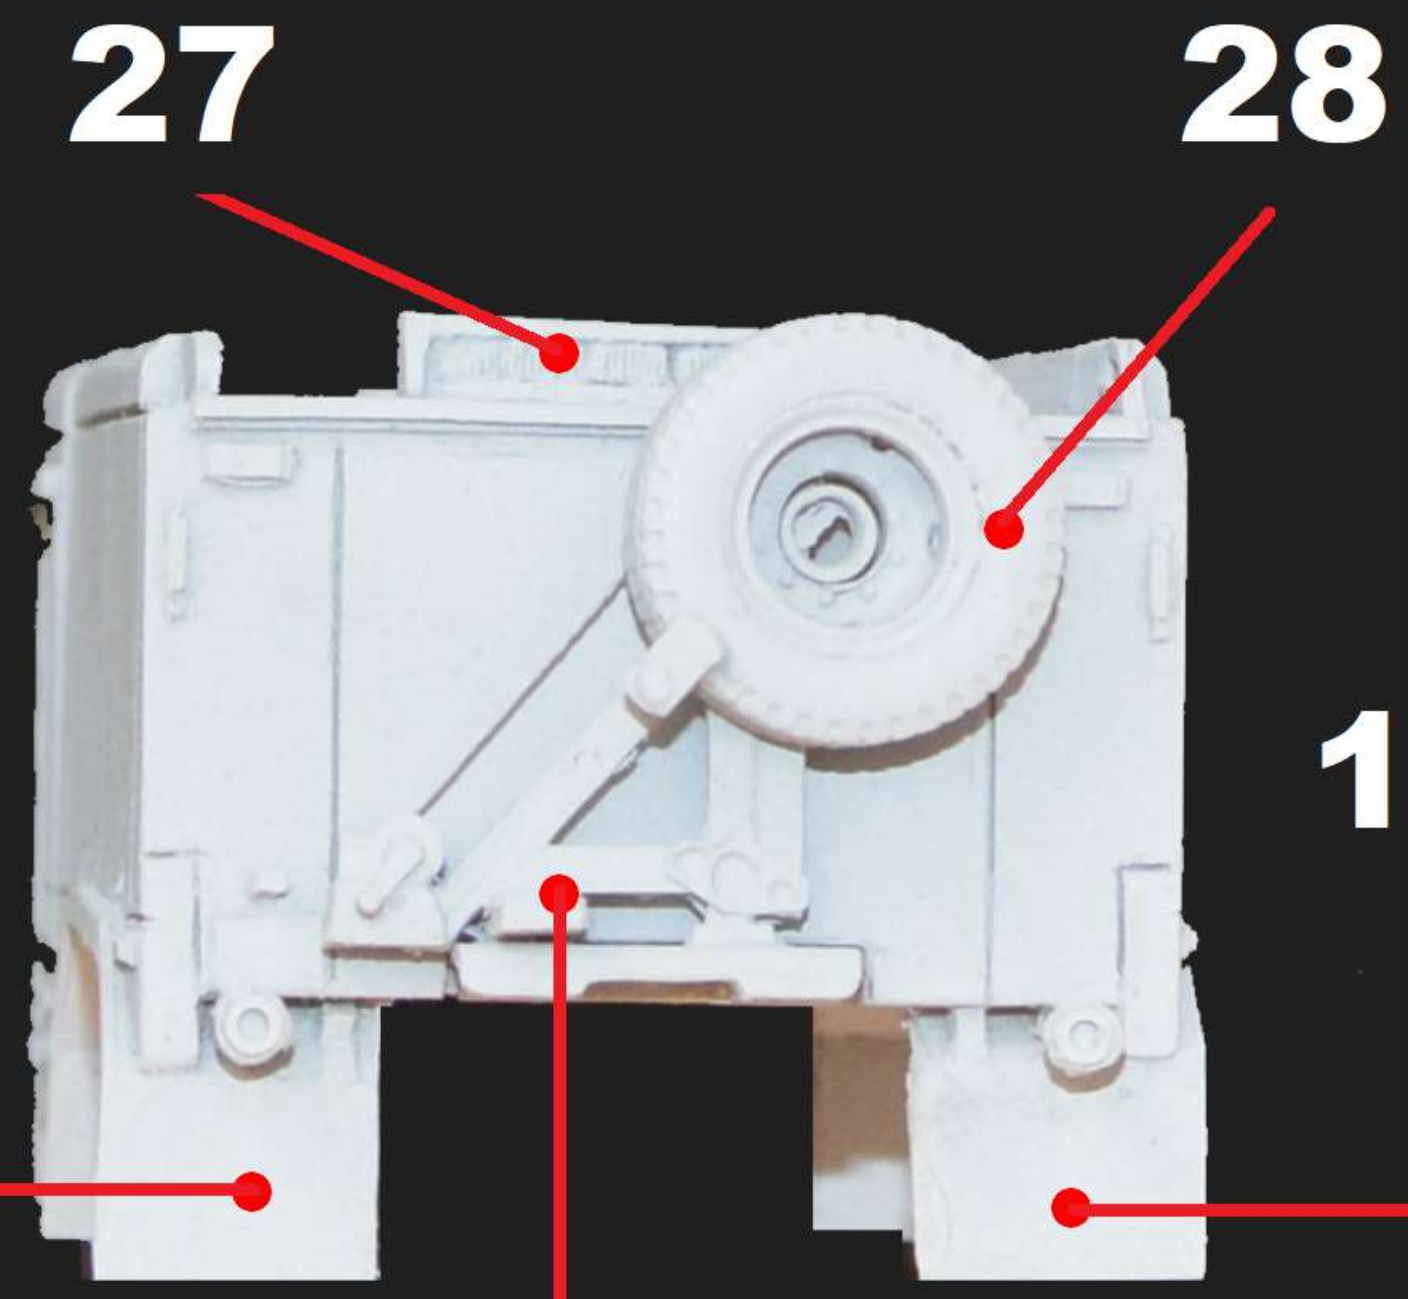

JMK 87353 Tatra T 815-2 Facelift CAS 10 000 S2Z

12

18

20

14

18

20

7

14

17

13

12

14

15

9

17

15

27

7

10

5

18