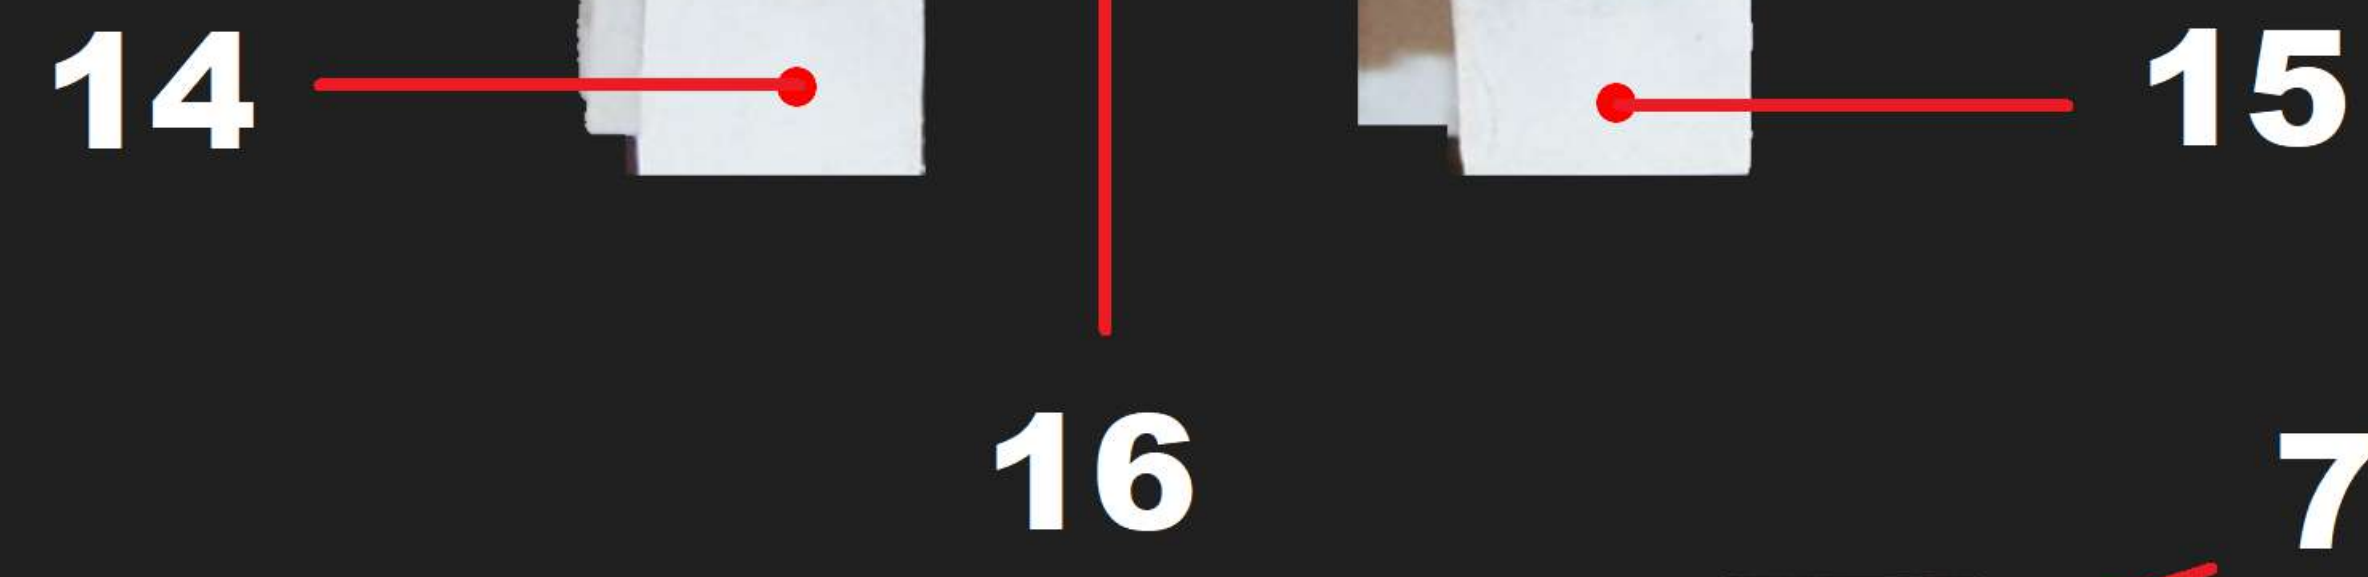

JMK 87353 Tatra T 815-2 Facelift CAS 10 000 S2Z

12

18

20

14

18

20

7