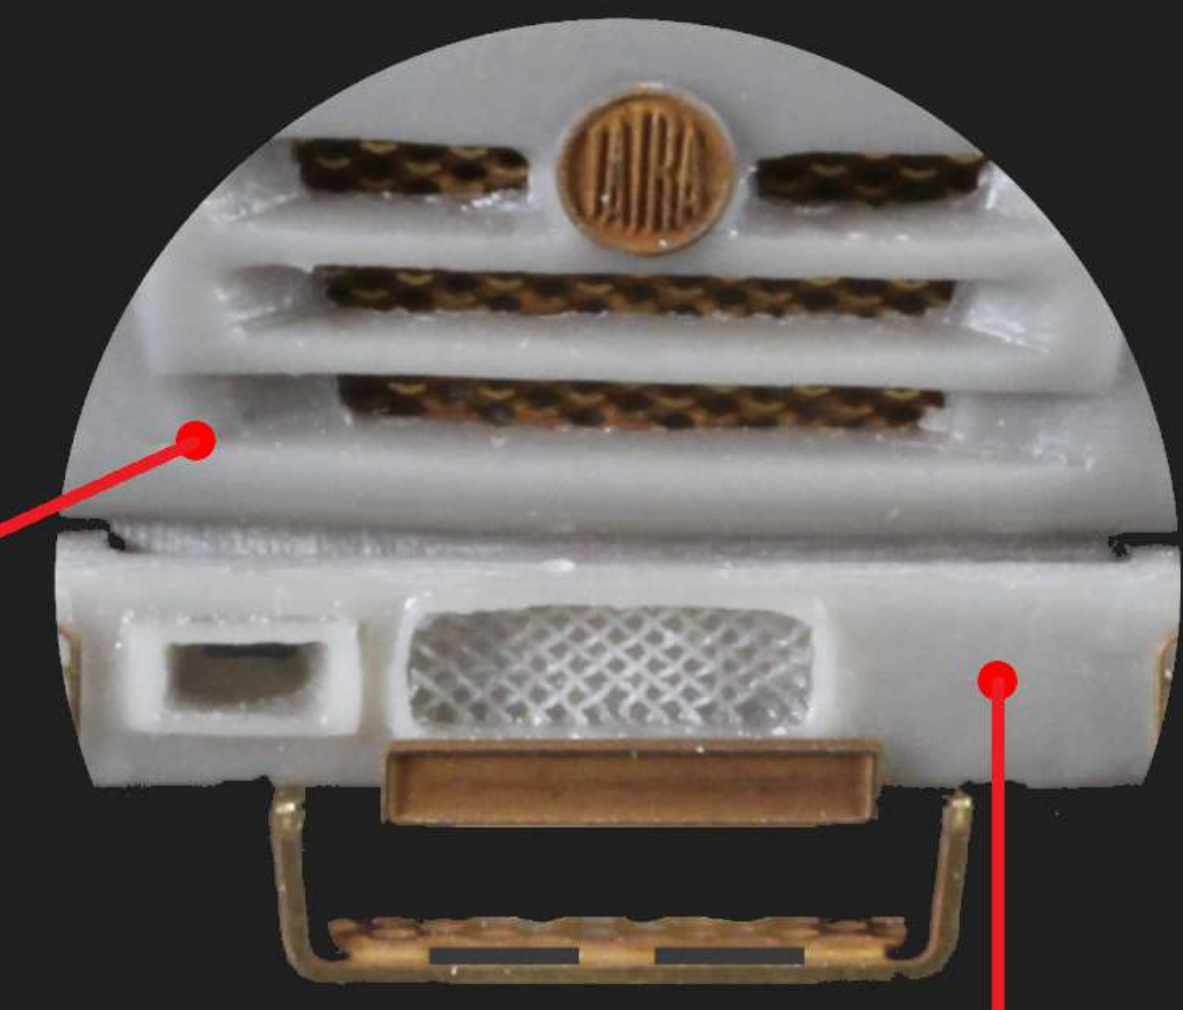

JMK 87353 Tatra T 815-2 Facelift CAS 10 000 S2Z

12

18

20

14

18

20

7