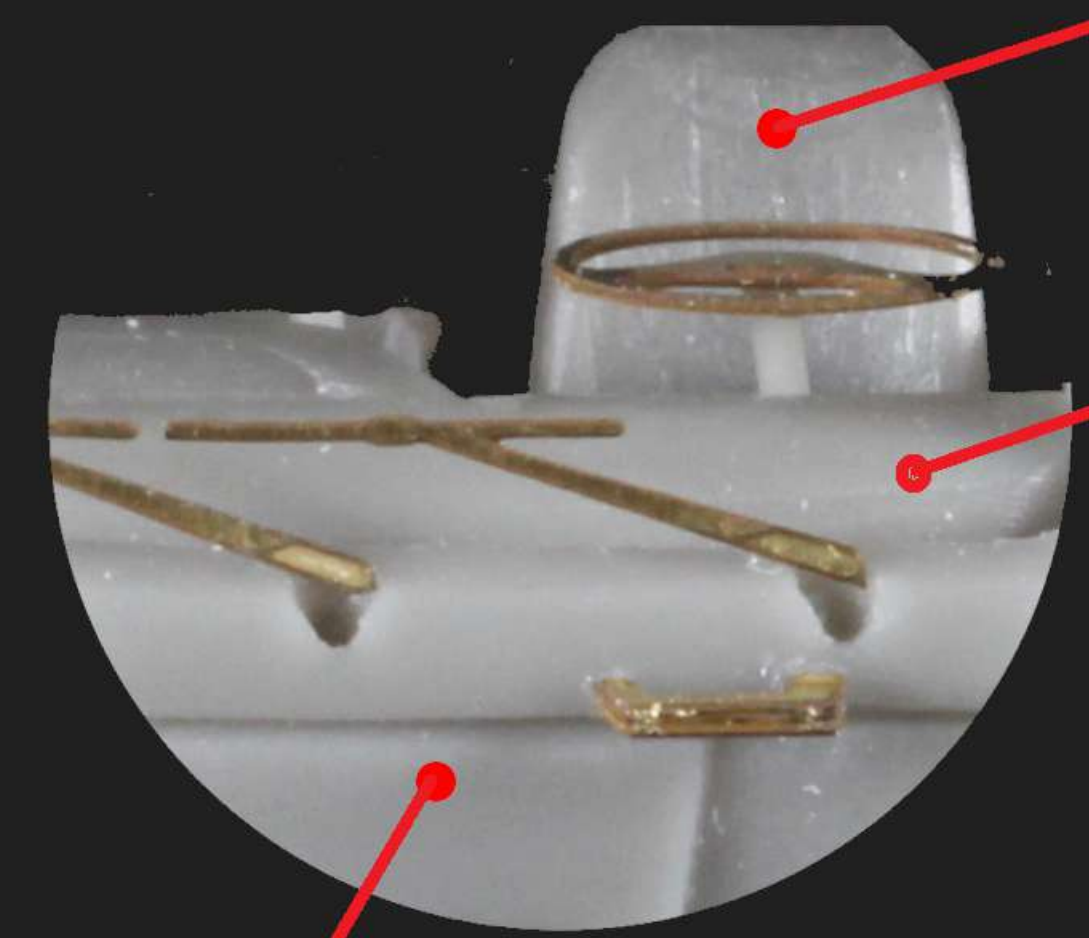

JMK 87353 Tatra T 815-2 Facelift CAS 10 000 S2Z

12

18

20

14

18

20

7