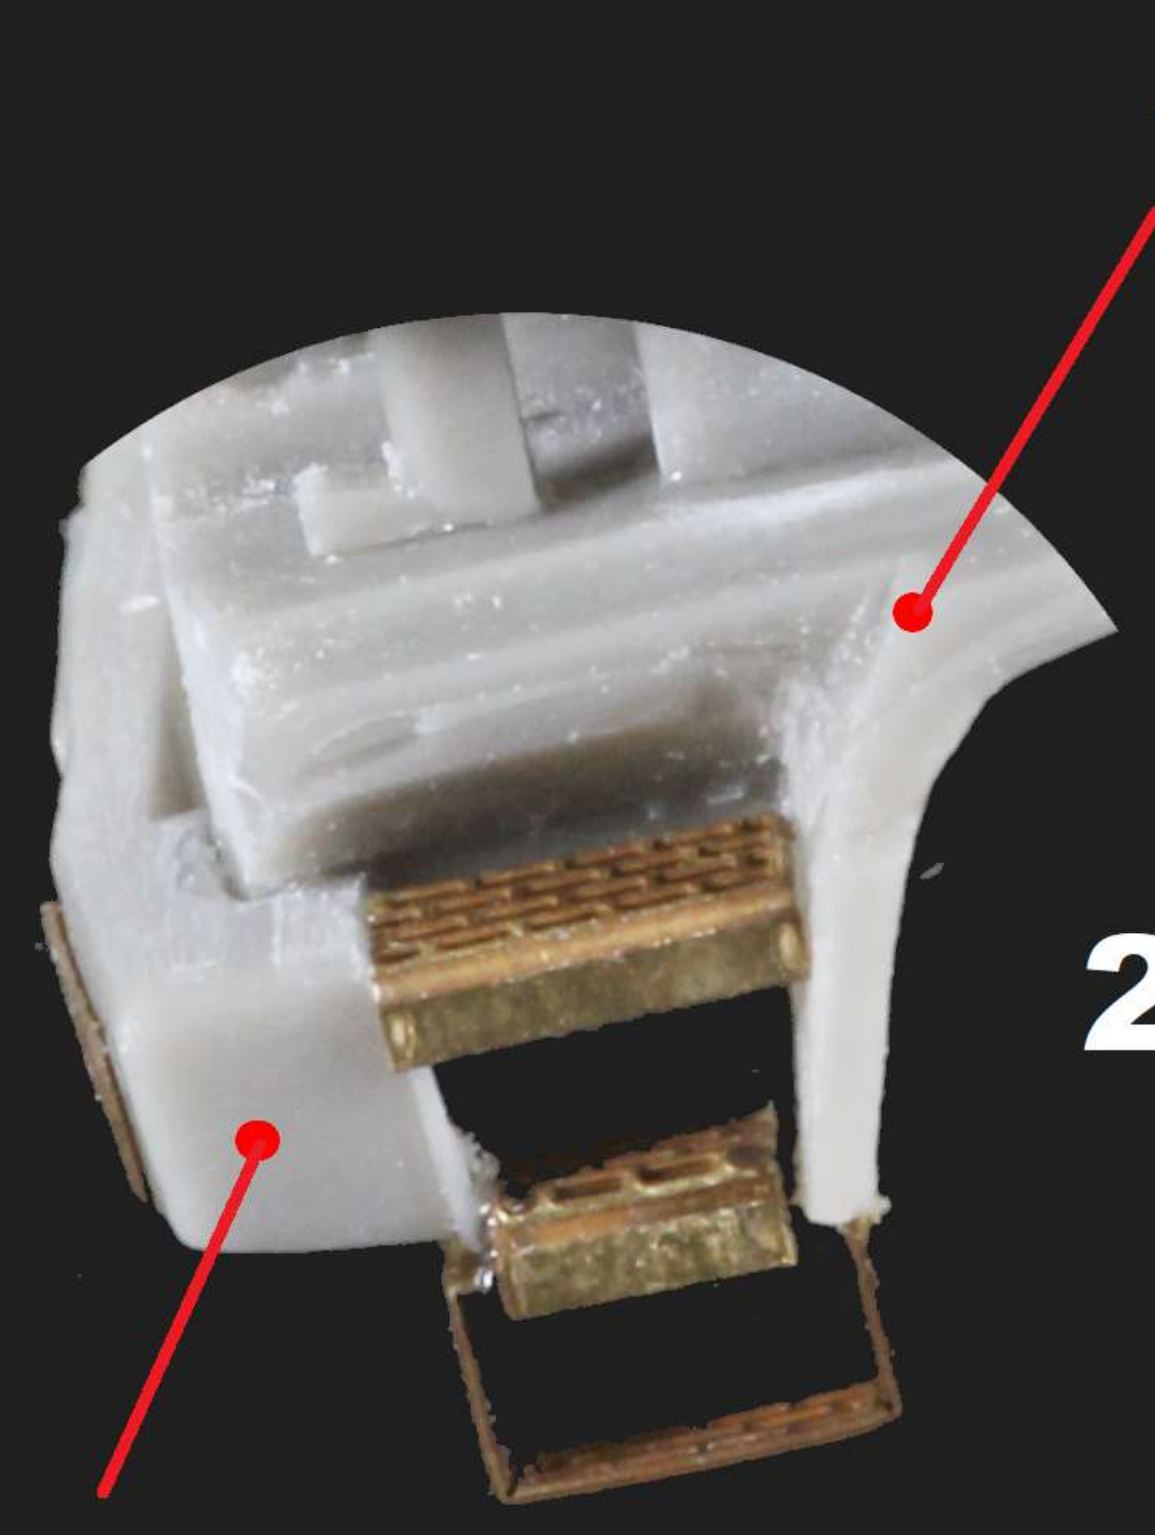

JMK 87353 Tatra T 815-2 Facelift CAS 10 000 S2Z

12

18

20

14

18

20

7