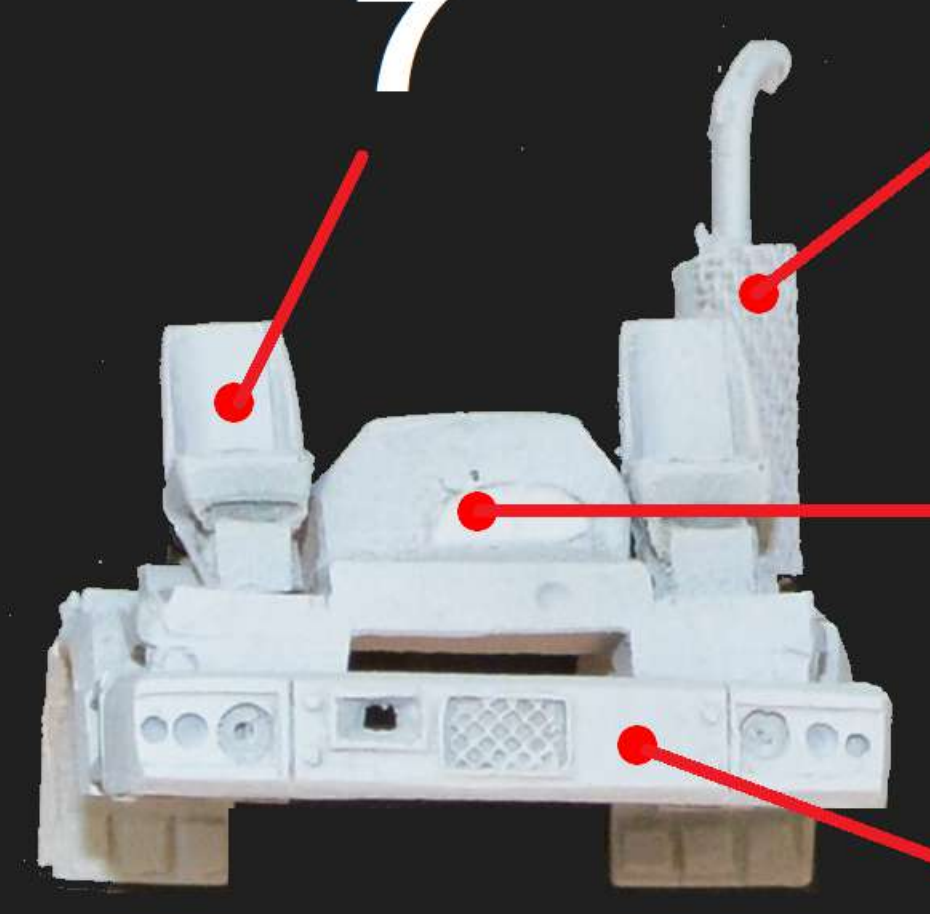

12

18

20

14

18

20

7

14

17

13

12

14

15

9

17

15

27

7

10

5

18